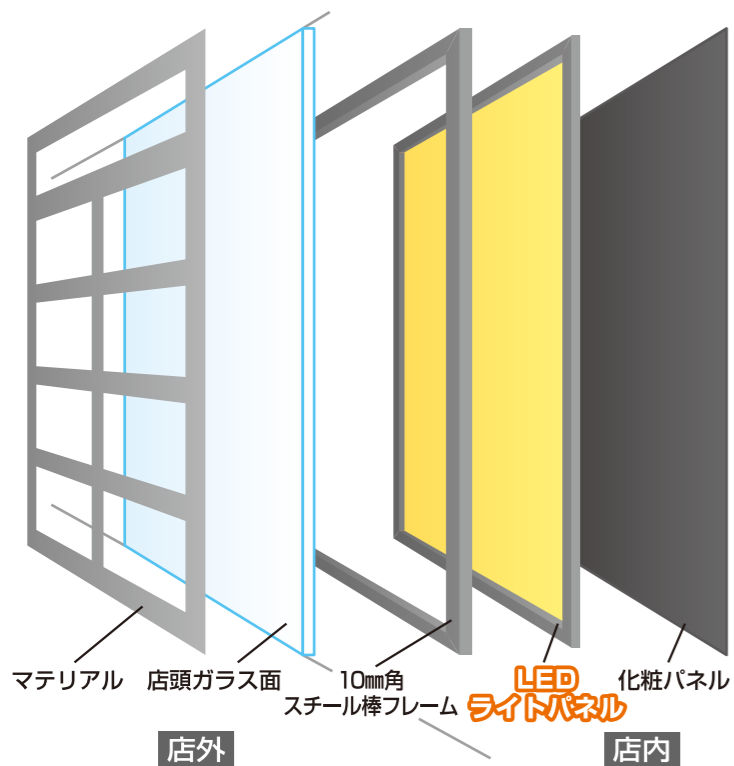

▶ 続々と設置店舗が増えています!

▶ 設置はカンタン! 自動ドアの戸袋にも収まる薄さ!
店舗環境に合わせて自在に設置できます。

設置後もメンテナンスが不要!

基本パネルサイズ

基本パネルサイズは

900mm×1800mm

このサイズをベースにサイズを加工いたします。

ゆったり使える大きさ